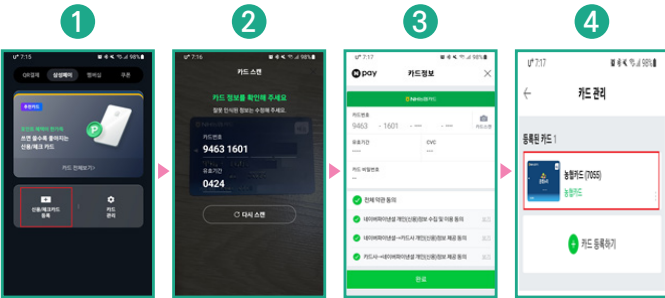

문화누리카드 디지털서비스 개방 및 이용안내

문화누리카드 디지털서비스 개방이란?

문화누리카드를 발급받은 이용자가 네이버페이앱에 실물카드를 한 번만 등록하면 문화누리카드 가맹점에서 실물카드 없이 사용할 수 있는 제도입니다.

주요 안내사항 1

- 3월 25일부터 문화누리카드 실물 카드 없이 네이버페이로 문화누리 카드 결제 가능합니다.

소지하고 있는 문화누리카드를 네이버페이앱에 등록하는 방법

1 네이버페이 앱 실행 후, '신용/체크카드 등록' 선택

2 발급받은 문화누리 카드 등록

3 추가 정보 입력 후, 약관 동의 및 완료 선택

4 문화누리카드 등록 완료

문화누리카드 가맹점에서 현장 결제하는 방법

1 네이버페이 앱을 실행하고, 등록된 문화누리카드 선택

2 오프라인 결제

※ 네이버페이 내 삼성페이가 지원되지 않는 단말기는 QR결제가 가능한 네이버페이 오프라인 가맹점을 이용해주세요. (일반 신용카드 등록 및 이용절차와 동일)

주요 안내사항 2

- 네이버지도에서 내 주변 문화누리카드 가맹점 검색 가능
- 일일이 이용가능한 가맹점을 외우거나 찾아다니지 않아도 네이버지도앱에서 한 번의 검색만으로 편리하게 이용 가능합니다.

문화누리카드 가맹점 조회 화면