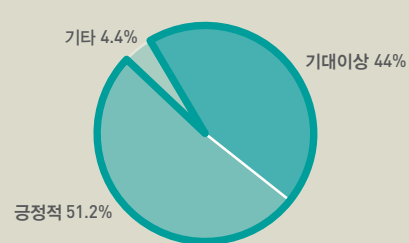

참관객 만족도

“

제3회 대한민국 안전산업박람회는 방재·산업안전, 공공서비스, 보안, 보건·위생, 해양안전 등 ‘안전산업’의 분야별 전문화된 전시관으로 구성된 종합전시회 형태로 개최됩니다.

”