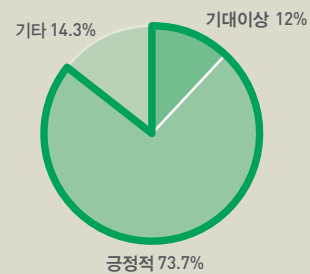

» K-SAFETY EXPO RESULTS

대한민국 안전산업박람회 성과

» EXHIBITION

전시 구성

제1회 대한민국 안전산업박람회

참가기업 **259**개
상담금액 **841**억원
해외바이어 **12**개국 **25**개사

참관객 **29,882**명
계약금액 **204**억원
컨퍼런스 **33**개

제2회 대한민국 안전산업박람회

참가기업 **313**개
상담금액 **1,901**억원
해외바이어 **17**개국 **43**개사

참관객 **40,888**명
계약금액 **274**억원
컨퍼런스 **34**개

제2회 대한민국 안전산업박람회 참가업체 후기

TALK

“판로를 찾지 못해 회사 운영에 어려움을 겪던 중 안전산업박람회를 통해 기술력을 인정해주는 바이어를 만날 수 있었습니다.”

“안전 산업의 동향을 파악하고 실질적 정보를 교류할 수 있어 사업 방향 설정에 큰 도움이 되었습니다.”

TALK

참가업체 만족도