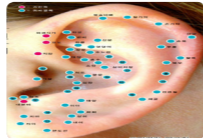

### 스포츠마사지 2급(정원 20명) - 45시간

(사)보건교육건강증진협회(민간자격증) 취득과정

- 강의전담교수 : 박수원
- 강의일시 : (화) 19:00~21:50

☞ 재활운동에 도움이 되는 기초적인 스포츠마사지를 실습하고 스포츠마사지 2급 자격증을 취득할 수 있는 준전문가 양성과정

### 안티에이징경혈테라피(정원 25명) - 45시간

- 강의전담교수 : 이경숙
- 강의일시 : (화) 19:00~21:50

☞ 인체의 기, 혈, 수가 흐르는 통로인 14경락 이론과 기술을 습득  
☞ 인체의 면역력을 증강시켜 건강을 지킬 수 있도록 발 건강관리 등 실습 후 자격증 취득도 가능.