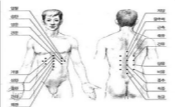

### 귀로 보는 건강관리(정원 20명) - 45시간

- 강의전담교수 : 조재숙
- 강의일시 : (수) 19:00~21:50

☞ 160여개의 귀에 위치한 혈자리를 익혀 우리 몸과의 상호연관성을 알아 몸의 여러 가지 문제점을 판단하고 예방함으로써 좋은 건강을 유지할 수 있는 교육과정

### 안티에이징경혈테라피(정원 25명) - 45시간

- 강의전담교수 : 이경숙
- 강의일시 : (화) 19:00~21:50

☞ 인체의 기, 혈, 수가 흐르는 통로인 14경락 이론과 기술을 습득  
☞ 인체의 면역력을 증강시켜 건강을 지킬 수 있도록 발 건강관리 등 실습 후 자격증 취득도 가능.