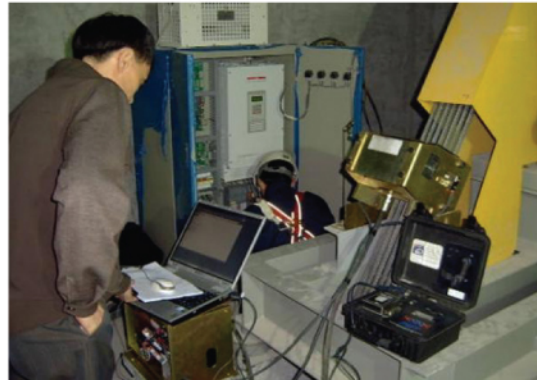

## ● 회사소개

(주)메이저텍은 로프브레이크 전문 생산업체로서 업계에서 인정받는 제품으로 좀 더 연구개발에만 힘써온 바, 그 축적된 기술로 속도 60 ~ 120m 24인승, 3000K, 속도 240 ~ 24인승까지 인증 획득하였습니다.

뿐만 아니라 21세기 첨단소재인(Fiber glass Reinforced Plastic) 유리섬유 강화 플라스틱을 이용한 고분자 복합소재 제품으로 덤 웨이터용 가이드레일을 생산하여 철, 목재, 콘크리트 등의 기존 소재가 해결하지 못한 단점을 복합소재로 해결하는 방안을 제공하고 에너지 및 이용 절감을 통해서 여러분께 공급하고 (주)메이저텍의 축적된 기술로 카운터용 가이드레일을 개발하고자 합니다.