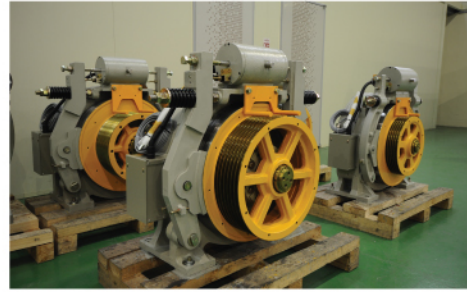

[주]코리아엘텍

- 주소 : 670-881 경남 거창군 남상면 승강기길 96(거창일반산업단지)
- 전화 : 055-945-9717 / FAX : 055-944-9720
- <http://www.koreaeltec.com>

- 주요제품
  엘리베이터용 기어리스 권상기, 특수형 서보모터,
  전기자동차용 BLAC모터

● 회사소개

당사는 동기형 전동기의 개발 및 제조 기술을 바탕으로 현재 엘리베이터 권상기, 차량용 BLAC모터, 특수형 서보모터 등의 사업분야에 진출하고 있습니다. 특히, 동기전동기 원천 설계기술을 기반으로 각종 엘리베이터 기어리스 권상기를 개발·생산하는데 있어 국내 최고의 기술과 경험을 보유하고 있는 회사입니다.

이 분야의 선도기술로 외국사 제품에 의존하고 있는 국내 엘리베이터업계에 경쟁력 있는 가격으로 적기에 급할 수 있는 체재를 구축하고 있습니다.

현재 국내 여러 메이저 엘리베이터 업체에 동기전동기형 권상기인 기어리스 중저속과 고속급의 다양한 기종을 개발완료 하여 생산·공급하고 있으며 또한 MRL(기계실없는) 기어리스 권상기와 초고속급 모델을 개발 진행중에 있으므로 향후 엘리베이터 시장수요에 대응할 대부분의 기종을 출시 가능하도록 하여 국내시장과 해외시장을 대상으로 시장개척을 위해 부단히 노력하고 있습니다.

앞으로도 당사의 선도기술을 바탕으로 고객 여러분께 우수한 품질의 제품공급을 약속드리고, 항상 고객과 소통할 수 있는 기업으로 거듭나겠습니다.

● 생산품

기계장비 및 기타제품제조