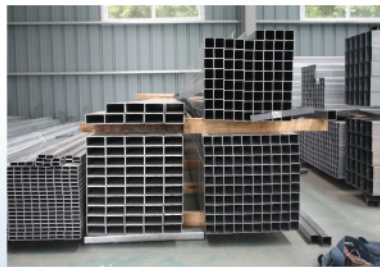

명성판넬

■ 주소 : 670-801 경남 거창군 거창읍 거함대로 3428

■ 전화 : 055-943-5771 / FAX : 055-943-4120

■ 명성.kr

■ 주요제품

지붕개량, 기와형판넬, 스테이트형판넬

○ 회사소개

기와형, 스테이트형 지붕용 간판의 개발로
지붕개량 사업을 선도해 나가겠습니다.

스테인형, 기와형, 지붕용 칼라강판의 개발로 농촌의 노후된 지붕을 단, 하루만에 저렴한 비용으로 완벽하게 개량해 드립니다. 칼라강판은 기존의 기와 스테이트 지붕보다 2~3배의 긴 수명을 자랑하며 우아함과 고전미가 넘치는 기와의 전통미를 그대로 살렸으며 이음새가 없는 완벽한 방수기능으로 녹발생이나 누수 걱정이 없습니다.

○ 공장내부시설 및 기계장비

○ 기와형 스테이트형 칼라 강판의 특징