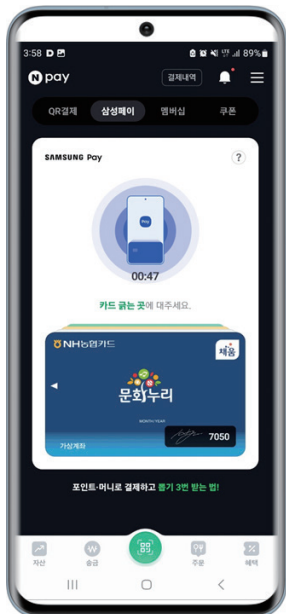

문화누리카드 가맹점에서 현장 결제하면