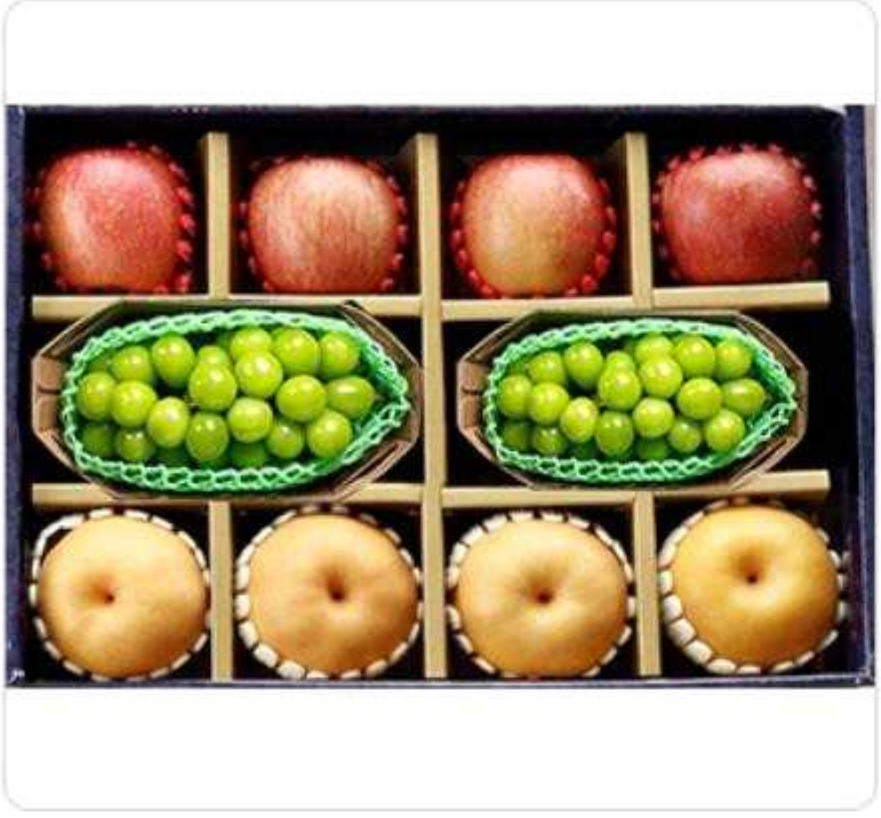

G0300738
[중화농협]사인혼합세트 1호
5kg/사인머스켓2송이,사과4과,배4과
100,000원
₩ 58,900