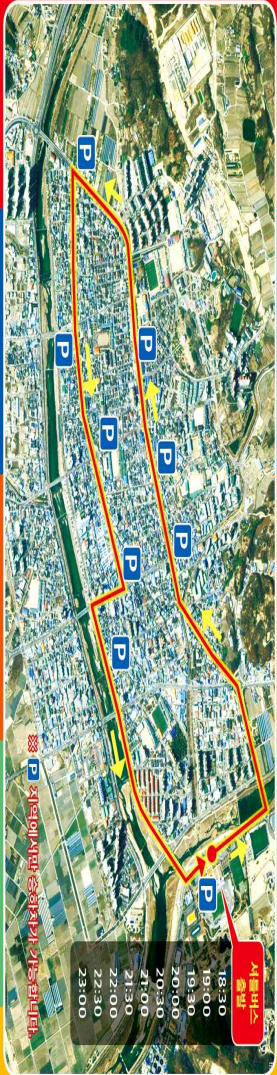

부대행사

거리퍼레이드
청년존
키즈랜드 페스티벌
거창판타스틱 라이트쇼
거창한 야시장
푸드트럭 페스티벌
웰니스 명상 축제

참여해!!

학습해!!

구경해!!

체험해!!

화합해!!

주최: 거창문화재단, 거창군민의날 기념행사 추진위원회

주관: 거창문화재단, (사)아림예술제위원회, 거창군체육회

2023 거창한마당축제 서울버스 문화주간

서울버스 문화주간	
18:30	19:30
20:00	21:00
21:30	22:30
23:00	23:30

- 스프츠평크
- 복부사거리
- 법원사거리
- 원미동사거리
- 3교차로
- 산동출초점
- 군청로터리
- 대동로터리
- 배두사거리
- 스포츠평크

주요 프로그램

제78회 군민체육대회